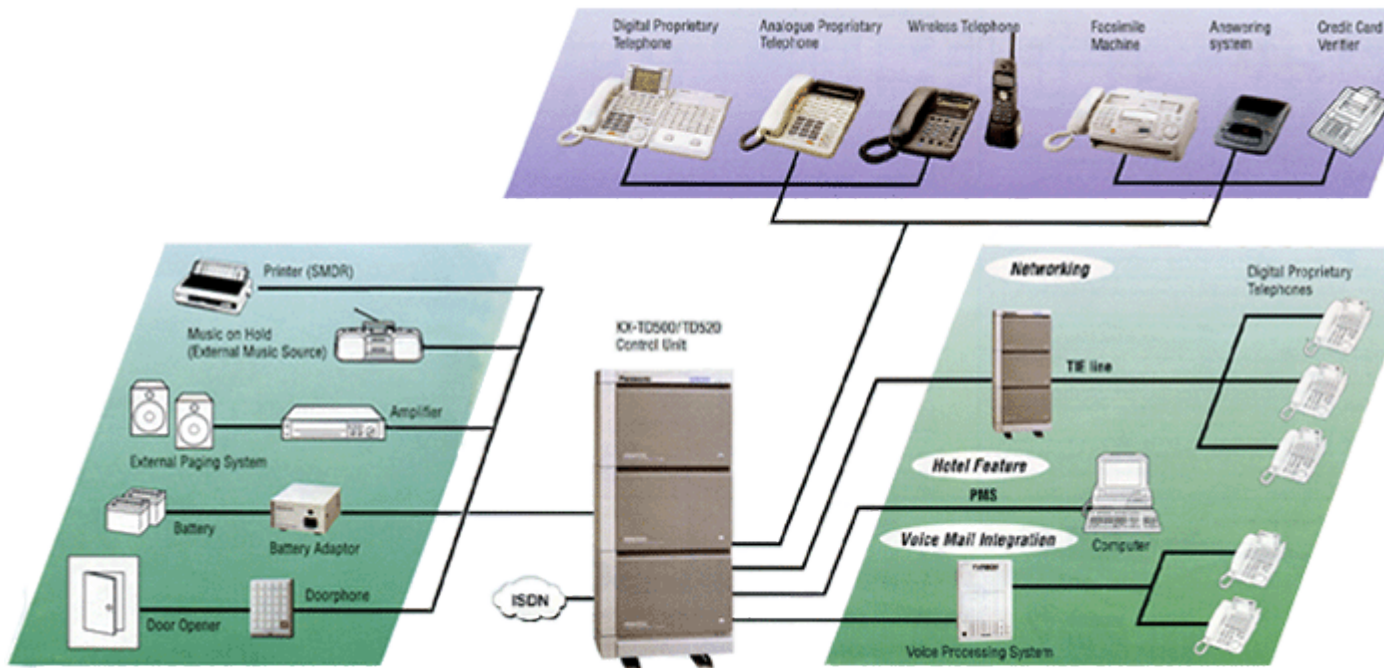

KX-TD500BX

- ระบบโทรศัพท์ตู้สาขาดีดอลสมบูรณ์แบบที่ให้ทั้งคุณภาพ และความ ยืดหยุ่น เพื่อตอบสนองการขยายตัวทางธุรกิจในอนาคต
- พานาโซนิคได้นำเสนอเทคโนโลยีที่น่าสมัย ด้วยจำนวนพอร์ตสูงถึง 512 พอร์ต พร้อมระบบโทรศัพท์ตู้สาขาดีดอลสมบูรณ์แบบสำหรับความต้องการธุรกิจของท่าน
- ระบบโทรศัพท์ตู้สาขาดีดอล ซูเปอร์ไฮบริด ของพานาโซนิค เป็น ระบบที่ช่วยเพิ่มประสิทธิภาพในการติดต่อสื่อสาร ภายในบริษัทของท่าน ในขณะที่เดียวกันก็สามารถช่วยลดค่าใช้จ่ายในการติดต่อสื่อสารลง ด้วยภายใต้แนวคิดเทคโนโลยีดีดอล ทำให้ระบบมีความยืดหยุ่น และ ความคุ้มค่า พานาโซนิค KX-TD500BX สามารถนำเอาประโยชน์ของ เทคโนโลยีดีดอลที่มีอยู่ปัจจุบันมาใช้ อย่างคุ้มค่า และรองรับความยืด หยุ่นสำหรับการเชื่อมต่อกับอุปกรณ์ต่างๆ ในอนาคต

PBX Panasonic KX-TD500BX Super Hybrid System

ระบบโทรศัพท์ที่มีประสิทธิภาพสูง จะต้องเป็นระบบที่ยืดหยุ่นได้และพร้อมที่จะรองรับความต้องการที่เพิ่มขึ้นในอนาคต แต่ละพอร์ตที่ถูกขยายโดยระบบดีดอล ซูเปอร์ไฮบริด สามารถใช้ได้กับโทรศัพท์ทั้งที่เป็น แอนะล็อกคีย์ ดีดอลคีย์ และโทรศัพท์ธรรมดา รวมทั้งสามารถต่อเชื่อมเข้ากับอุปกรณ์สื่อสารต่างๆ อาทิ โทรสาร โทรศัพท์ไร้สาย เครื่องตอบรับอัตโนมัติ โดยไม่ต้องเพิ่มแผงวงจรหรือเดินสายเพิ่มเติม และถ้าท่านมีเครื่องโทรศัพท์แบบคีย์ ในตระกูล KX-T Series ท่านสามารถนำเครื่องดังกล่าวมาใช้กับระบบตู้ KX-TD500BX ได้โดยไม่ต้องแก้ไขการต่อสายใดๆ

PBX Networking

ท่านสามารถเชื่อมต่อบริษัท KX-TD500BX เข้ากับหลายๆ ระบบเพื่อสร้างเครือข่าย PBX ขึ้นมาเครือข่ายหนึ่ง ด้วยระบบเครือข่ายนี้ ทำให้ท่านสามารถสร้าง " ระบบการจัดการเกี่ยวกับโทรศัพท์ " หรือ " Call Management System " โดยอาศัยแผงวงจร E&M, T1/E1 ประโยชน์คือ การติดต่อสื่อสารระหว่างสำนักงานใหญ่ของท่าน กับสำนักงานสาขาจะเป็นไปอย่างมีประสิทธิภาพ และประหยัดค่าใช้จ่าย

ความยืดหยุ่น (Flexible)

ด้วยการออกแบบตู้เป็นแบบโมดูลาร์ของ KX-TD500BX ทำให้สามารถวางระบบให้ตรงกับความต้องการขององค์กรของท่านได้

การขยายระบบ (Expandable)

ด้วยสถาปัตยกรรมแบบ Slot ท่านสามารถทำการขยายหรือเพิ่มขีดความสามารถของระบบได้โดยการใส่แผงขยายในช่อง Slot ที่ว่างได้ภายในตู้สาขาของท่าน